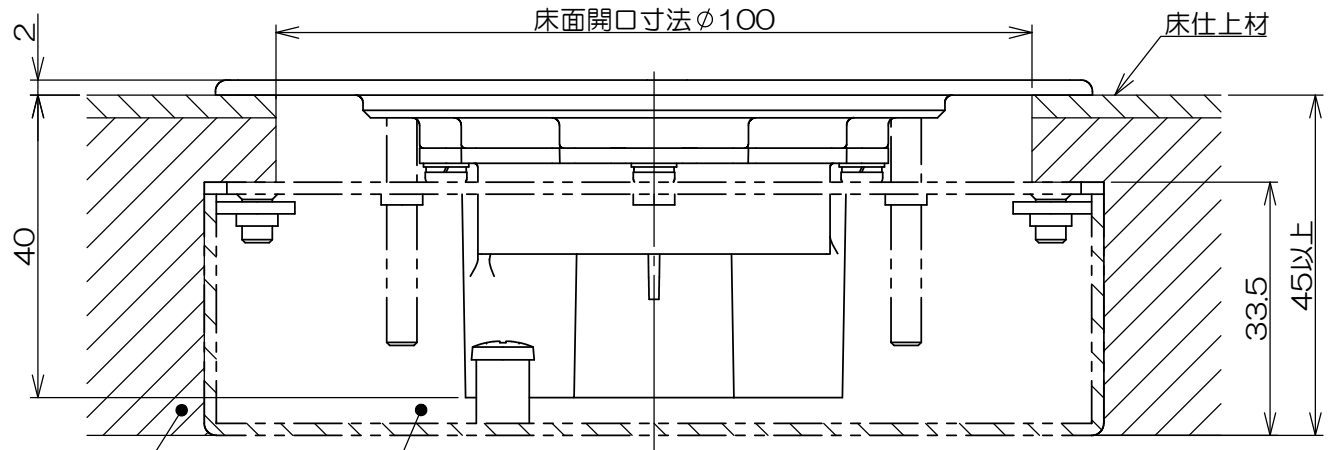

	来歴	担当	承認
△ x	表-1修正/H24-110	2024.04.11 出口	2024.04.11 西村

- 注1. 床仕上材の厚みによってボックス埋込深さが確保出来ない場合、LSF0600(別売品)をご使用ください。  
 注2. 市販品の119角浅・深型金属製アウトレットボックスと金属製塗代カバー(P=66.7)を使用して施工する事も出来ます。

表-1

郡番	品番	処理 (①②)	サラネジ色 (⑥)
-00	LSF6130H	ヘアライン	シルバー

数量	項目	図番	品名	材料	処理	寸法&記事
2	6		サラネジ		表-1参照	M4x35 添付品
1	5		電話線チップ			通線径φ9,φ16兼用
4	4		ナベネジ			M3
1	3		LSF2フタ収納取付枠			
1	2		LSF3フタ	アルミ合金	表-1参照	
1	1		LSF3ワク	アルミ合金	表-1参照	

承認 2021.01.19  馬木	名称 LSF6130「」	備付	三角法
検図 2021.01.18  島村			尺度 1:1
製図 2021.01.08  出口	関連事項	図番 3F8294C	
設計 2021.01.08  島村	<b>株式会社TERADA</b>		