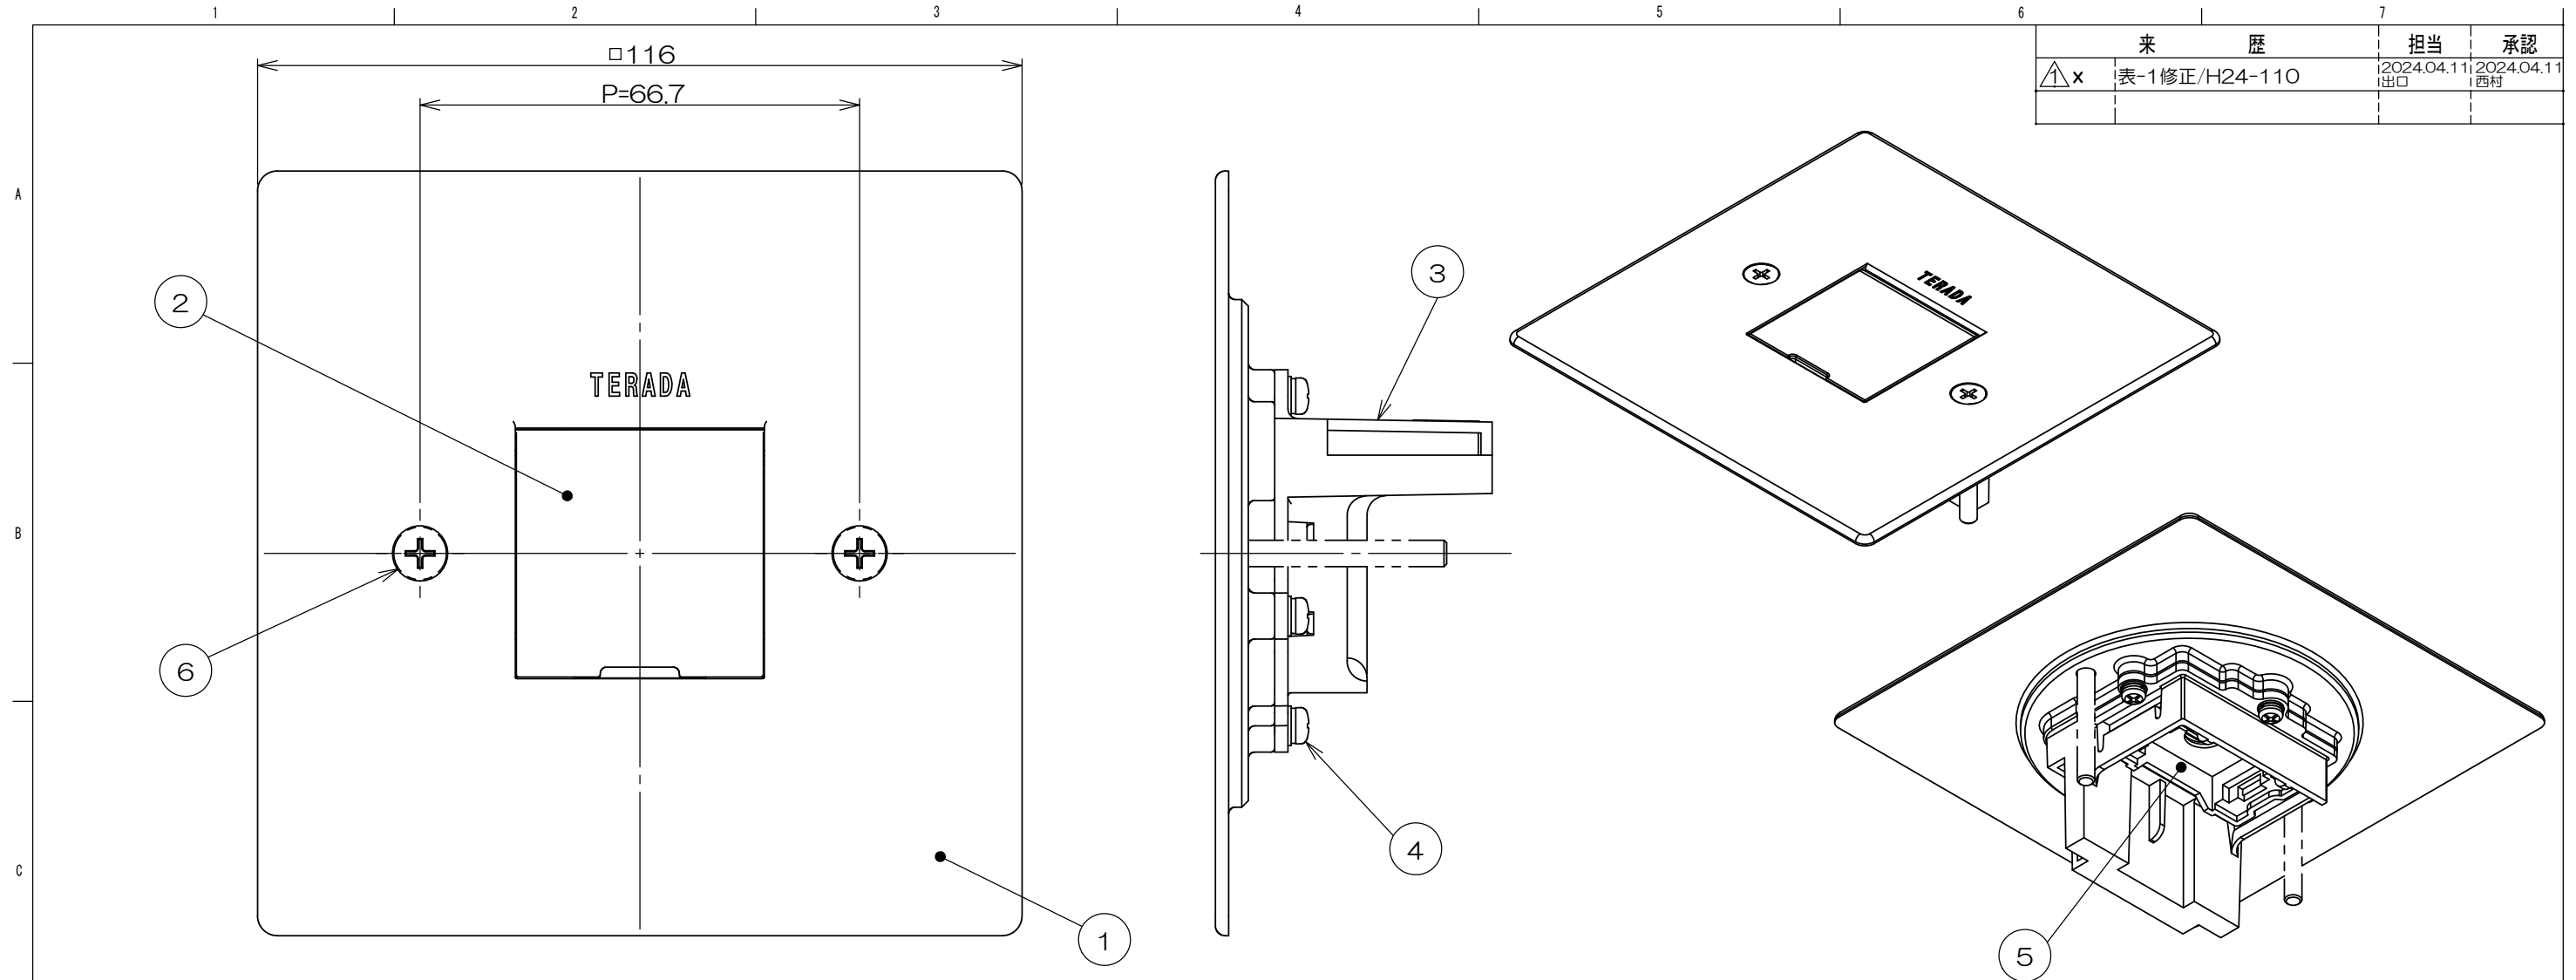

	来歴	担当	承認
△ x	表-1修正/H24-110	2024.04.11 出口	2024.04.11 西村

- 注1. 床仕上材の厚みによってボックス埋込深さが確保出来ない場合、LSF0600(別売品)をご使用ください。  
 注2. 市販品の119角浅・深型金属製アウトレットボックスと金属製塗代カバー(P=66.7)を使用して施工する事も出来ます。

表-1

郡番	品番	処理 (①②)	サラネジ色 (⑥)
-00	LSF6130H	ヘアライン	シルバー

数量	項目	図番	品名	材料	処理	寸法&記事
2	6		サラネジ		表-1参照	M4x35 添付品
1	5		電話線チップ			通線径φ9,φ16兼用
4	4		ナベネジ			M3
1	3		LSF2フタ収納取付枠			
1	2		LSF3フタ	アルミ合金	表-1参照	
1	1		LSF3ワク	アルミ合金	表-1参照	

承認 2021.01.19  馬木	名称 LSF6130「」	備付	三角法
検図 2021.01.18  島村			尺度 1:1
製図 2021.01.08  出口	関連事項	図番 3F8294C	
設計 2021.01.08  島村	<b>株式会社TERADA</b>		