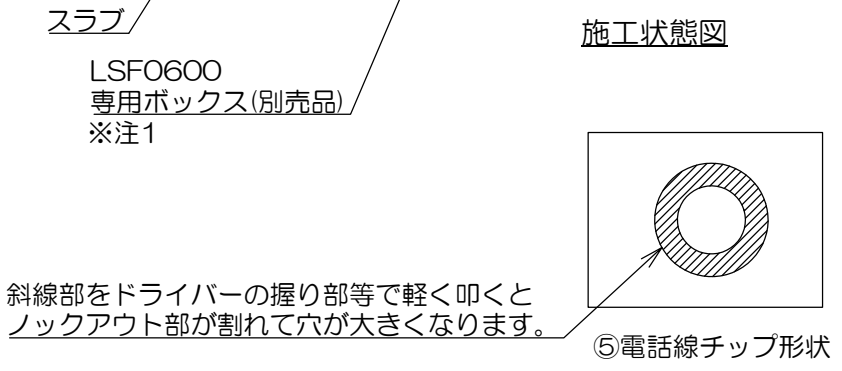

	来歴	担当	承認
△ x	表-1修正/H24-110	2024.04.11 出口	2024.04.11 西村

- 注1. 床仕上材の厚みによってボックス埋込深さが確保出来ない場合、LSF0600(別売品)をご使用ください。  
 注2. 市販品の119角浅・深型金属製アウトレットボックスと金属製塗代カバー(P=66.7)を使用して施工する事も出来ます。

表-1

郡番	品番	処理 (①②)	サラネジ色 (⑥)
-00	LSF6130H	ヘアライン	シルバー