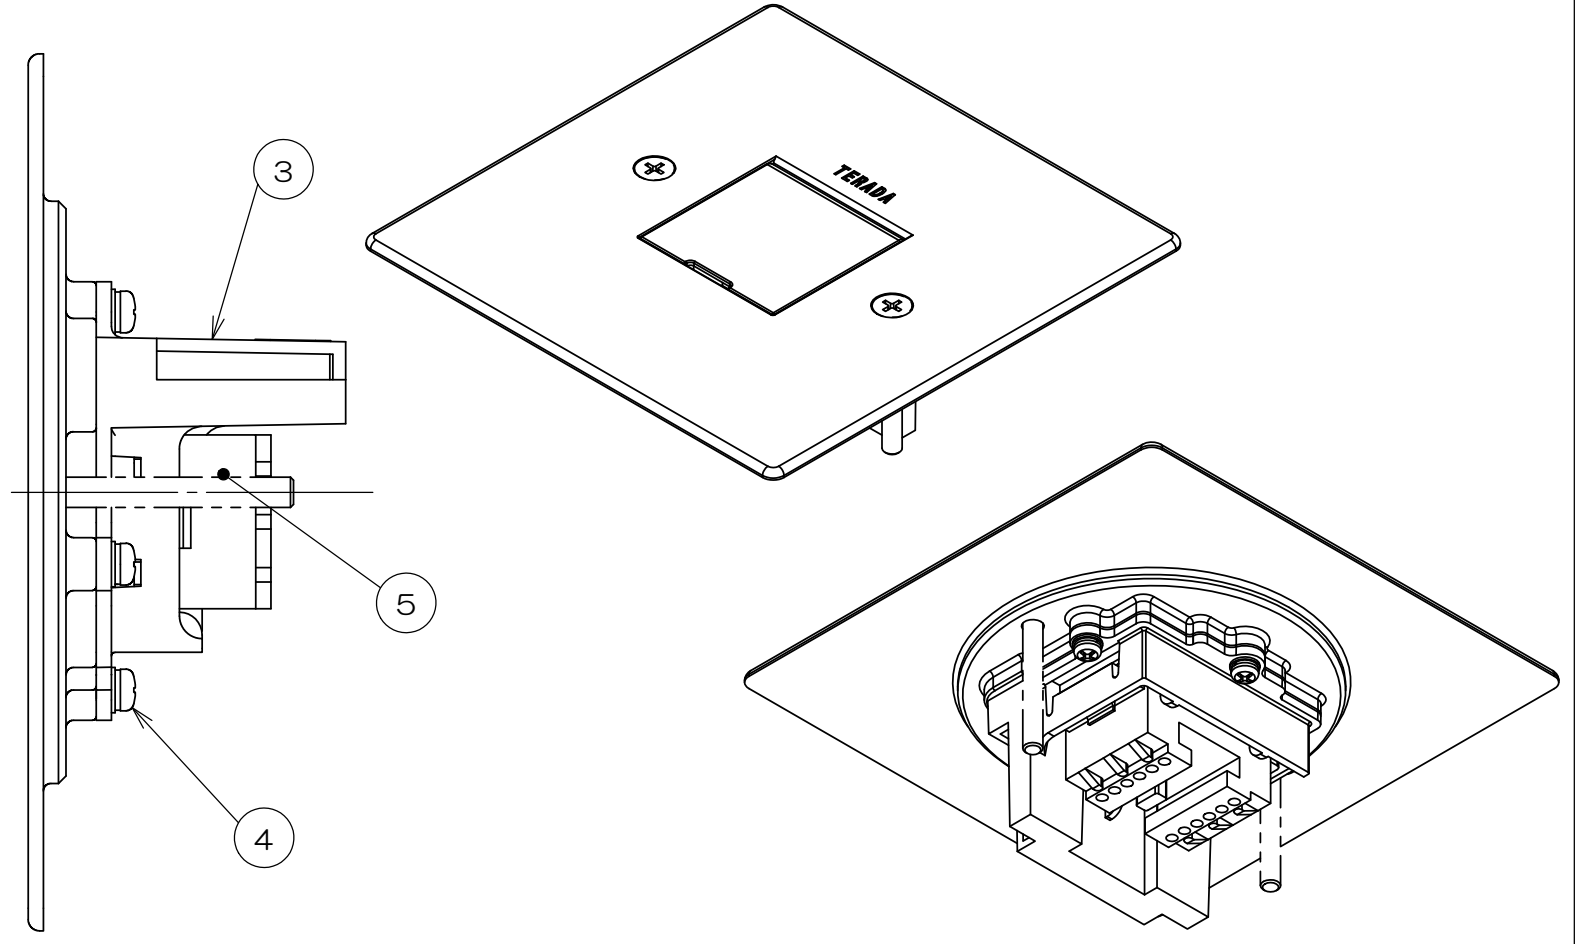

来歴	担当	承認
△x 表-1修正/H24-110	2024.04.11 出口	2024.04.11 西村

- 注1. 床仕上材の厚みによってボックス埋込深さが確保出来ない場合、LSF0600(別売品)をご使用ください。
 注2. 市販品の119角浅・深型金属製アウトレットボックスと金属製塗代カバー(P=66.7)を使用して施工する事も出来ます。

LSF0600
専用ボックス(別売品)
※注1

⑤モジュラジャック形状

表-1

郡番	品番	処理(①②)	サラネジ色(⑥)
-00	LSF6166H	ヘアライン	シルバー

数量	項目	図番	品名	材料	処理	寸法&記事
2	6		サラネジ		表-1参照	M4x35 添付品
1	5		埋込テレホンモジュラジャック			
4	4		ナベネジ			M3
1	3		LSF2フタ収納取付枠			
1	2		LSF3フタ	アルミ合金	表-1参照	
1	1		LSF3ワク	アルミ合金	表-1参照	

承認 2021.01.19 馬木	名称 LSF6166「」	備付	三角法
検図 2021.01.18 島村			尺度 1:1
製図 2021.01.08 出口	関連事項	図番 3F8295C	
設計 2021.01.08 島村	株式会社TERADA		