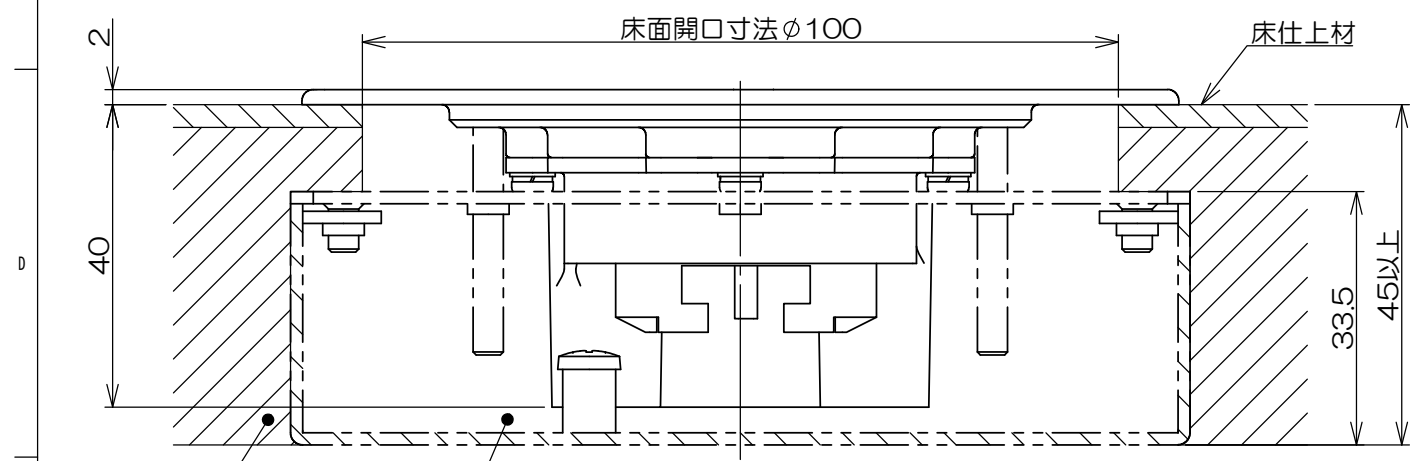

来歴	担当	承認
△x 表-1修正/H24-110	2024.04.11 出口	2024.04.11 西村

- 注1. 床仕上材の厚みによってボックス埋込深さが確保出来ない場合、LSF0600(別売品)をご使用ください。
 注2. 市販品の119角浅・深型金属製アウトレットボックスと金属製塗代カバー(P=66.7)を使用して施工する事も出来ます。

LSF0600
専用ボックス(別売品)
※注1

⑤モジュラジャック形状

表-1

郡番	品番	処理(①②)	サラネジ色(⑥)
-00	LSF6166H	ヘアライン	シルバー

数量	項目	図番	品名	材料	処理	寸法&記事
2	6		サラネジ		表-1参照	M4x35 添付品
1	5		埋込テレホンモジュラジャック			
4	4		ナベネジ			M3
1	3		LSF2フタ収納取付枠			
1	2		LSF3フタ	アルミ合金	表-1参照	
1	1		LSF3ワク	アルミ合金	表-1参照	

承認 2021.01.19 馬木	名称 LSF6166「」	備付	三角法
検図 2021.01.18 島村			尺度 1:1
製図 2021.01.08 出口	関連事項	図番 3F8295C	
設計 2021.01.08 島村	株式会社TERADA		