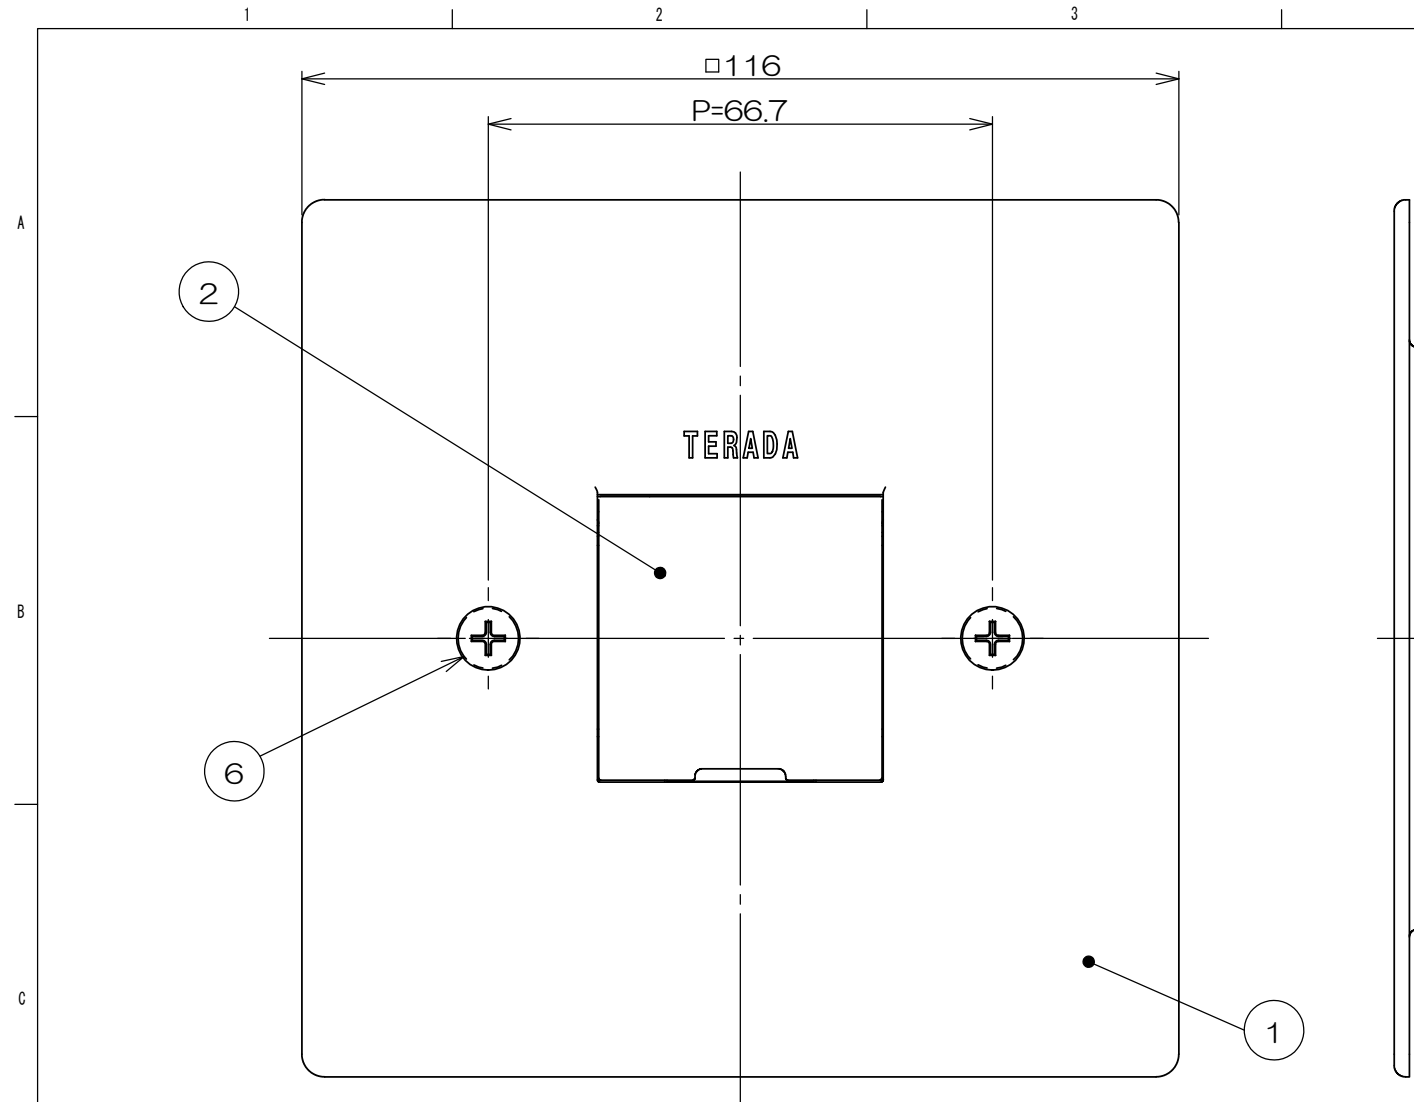

来歴	担当	承認
△x 表-1修正/H24-110	2024.04.11 出口	2024.04.11 西村

- 注1. 床仕上材の厚みによってボックス埋込深さが確保出来ない場合、LSF0600(別売品)をご使用ください。
 注2. 市販品の119角浅・深型金属製アウトレットボックスと金属製塗代カバー(P=66.7)を使用して施工する事も出来ます。

LSF0600
専用ボックス(別売品)
※注1

⑤モジュラジャック形状

表-1

郡番	品番	処理(①②)	サラネジ色(⑥)
-00	LSF6166H	ヘアライン	シルバー

数量	項目	図番	品名	材料	処理	寸法&記事
2	6		サラネジ		表-1参照	M4x35 添付品
1	5		埋込テレホンモジュラジャック			
4	4		ナベネジ			M3
1	3		LSF2フタ収納取付枠			
1	2		LSF3フタ	アルミ合金	表-1参照	
1	1		LSF3ワク	アルミ合金	表-1参照	

承認 2021.01.19 馬木	名称 LSF6166「」	備付	三角法
検図 2021.01.18 島村			尺度 1:1
製図 2021.01.08 出口	関連事項	図番 3F8295C	
設計 2021.01.08 島村	株式会社TERADA		