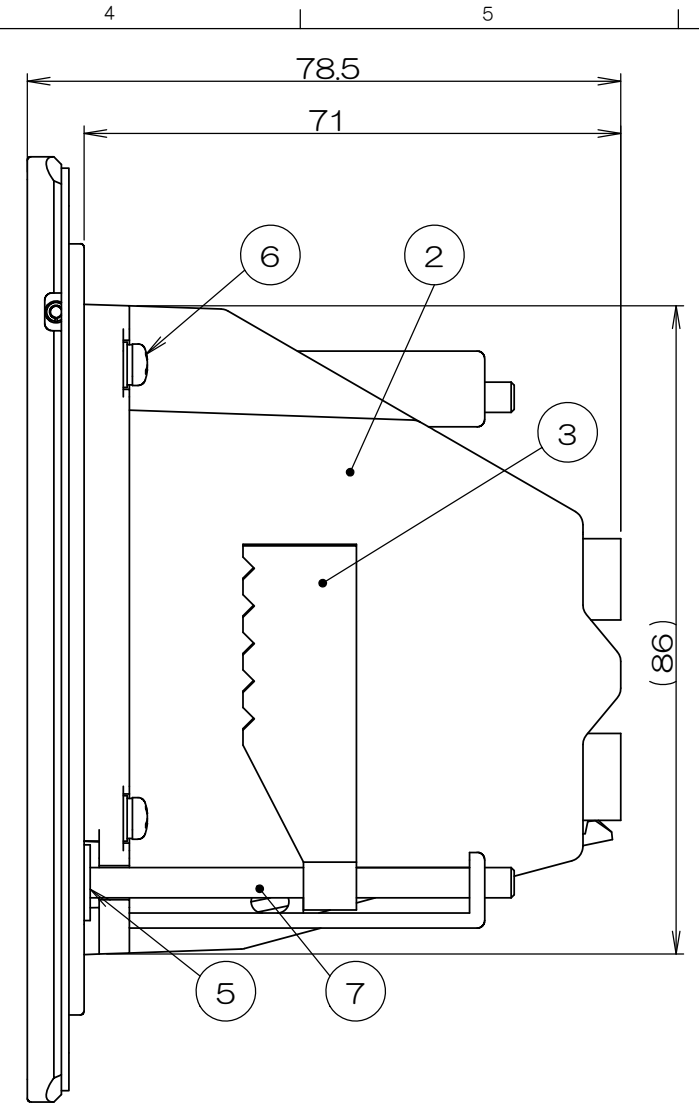

来歴	担当	承認
群番-02.03削除/H21-408	塚原	西村
	2021.11.01	2021.11.10

表-1

群番	名称	プレート塗装色
-00	CED70000	シルバーメタリック
-01	CED70000M020	シャンパンゴールド

通線チップ(注1)

施工状態図

- 注1. 通線チップは反転させたコードを引き出す場合の設定状態を示します。  
 2. 適合器具ブロックはCEAシリーズ(別売品)となります。  
 3. 取り付け床材に新規開口を施した場合、強度低下の恐れがありますので、床材メーカーにお問い合わせください。  
 4. 床材の形状によっては確実に固定されない場合がありますので、確実に固定されていることを確認してください。  
 5. プレートを開けたまま使用しないでください。プレートの破損、怪我の原因となります。

数量	項目	図番	品名	材料	塗装処理	塗装色は表-1参照	寸法&記事
2	7		サラネジ				
4	6		ナベネジ				
2	5		抜け止めワッシャ				
(1)	4		ブランクチップB				
2	3		CEAコマ				
1	2		CEAボックス半組図	PC/ABS			
1	1		CED10「」	アルミ合金	塗装	塗装色は表-1参照	

承認 2018.6.22	検図 2018.6.22	製図 2018.6.5	設計 2018.6.5	鈴木	島村	塚原	塚原	名称	備付	三角法
				CED70000「」						尺度
				関連事項		図番		3F7734C(1/2)		
				TERADA ELECTRIC WORKS CO.,LTD.						

### フリーアクセスフロアへの設置

**標準口90mm切り欠きパネルの場合**  
 そのまま対応可能です。(一部のパネルを除く)  
 詳しくは弊社カタログの各フロアパネルメーカー対応表をご参照ください。

注1.テレビユニット(中継)を搭載した場合は90mm以上(床仕上材は含まず)必要になります。  
 注2.フロアパネル厚は2~26mmに対応します。

### フリーアクセスフロアへの設置

フリーアクセスフロアに切り欠きがない場合は口105mmでパネルを開口してください。  
 注3. 取付床材に新規開口を施した場合、強度低下の恐れがありますので、床材メーカーにお問い合わせください。