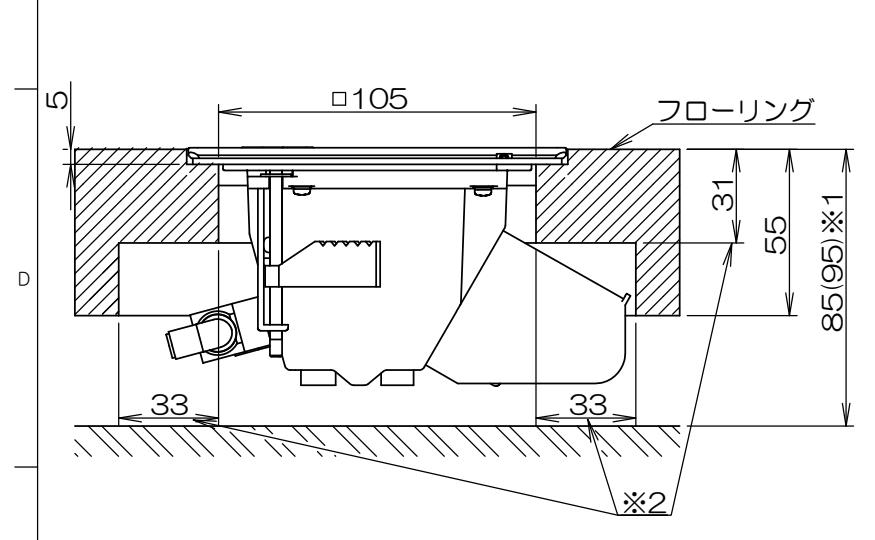

木床への設置

木床仕上げの場合
木床仕上げの場合は、口125mmで棚加工し、口105mmで開口して下さい。
必要床高寸法は85mm。※1
挟み込み寸法31mm以上の場合は下図(※2)の様な加工が必要になります。