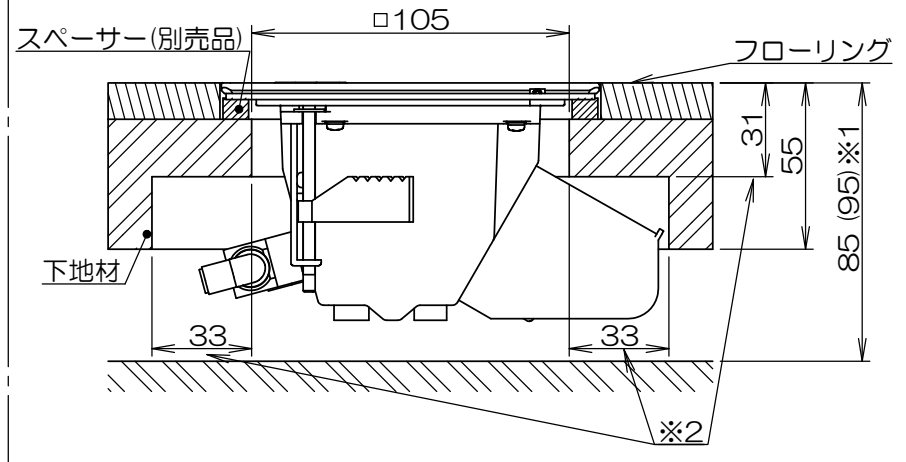

木床への設置

フローリング仕上げの場合
フローリング仕上げの場合は、棚加工の代わりに仕上げ材を口125mm下地材を口105mmで開口してください。(注3)
床仕上げ材の厚さにより、スペーサー(別売)による高さ調整が必要な場合があります。
必要床高寸法は85mm。※1
挟み込み寸法31mm以上の場合は下図(※2)の様な加工が必要になります。