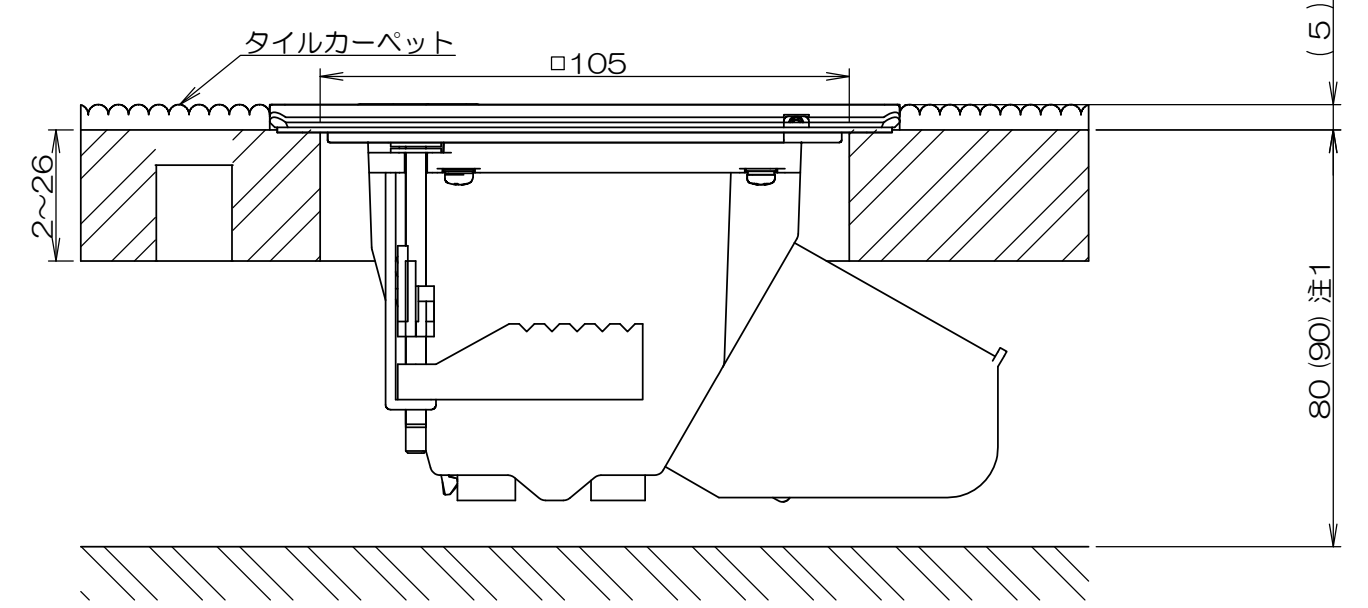

### フリーアクセスフロアへの設置

**標準口90mm切り欠きパネルの場合**  
 そのまま対応可能です。(一部のパネルを除く)  
 詳しくは弊社カタログの各フロアパネルメーカー対応表をご参照ください。

注1.テレビユニット(中継)を搭載した場合は90mm以上(床仕上材は含まず)必要になります。  
 注2.フロアパネル厚は2~26mmに対応します。

### フリーアクセスフロアへの設置

フリーアクセスフロアに切り欠きがない場合は口105mmでパネルを開口してください。  
 注3. 取付床材に新規開口を施した場合、強度低下の恐れがありますので、床材メーカーにお問い合わせください。