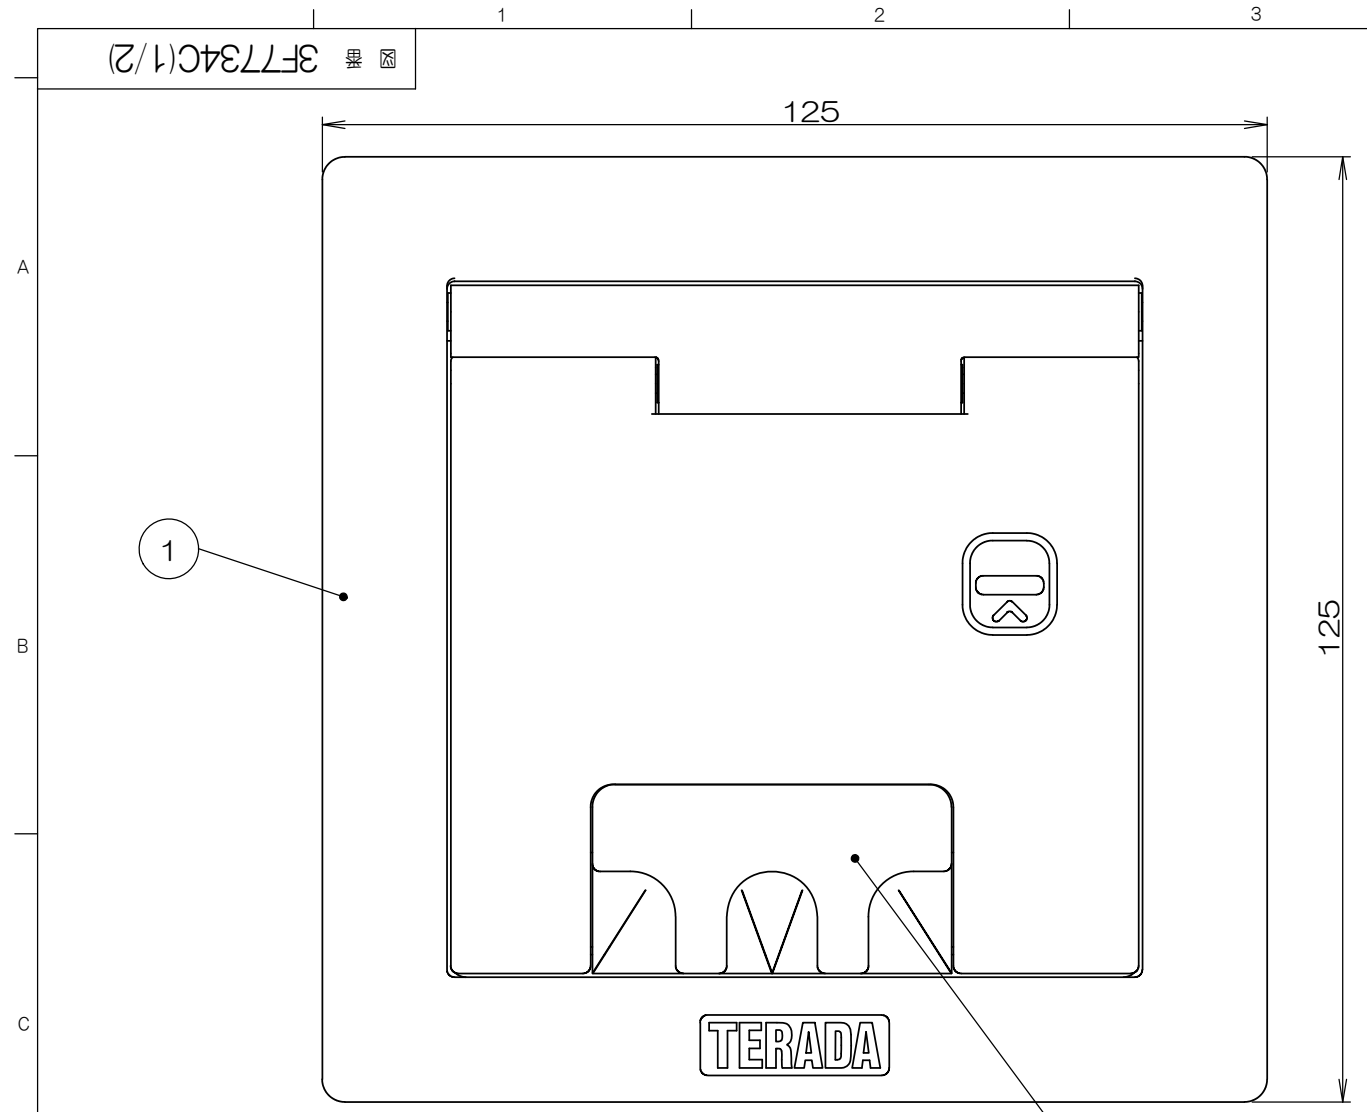

来歴	担当	承認
群番-02.03削除/H21-408	塚原	西村
	2021.11.01	2021.11.10

表-1

群番	名称	プレート塗装色
-00	CED70000	シルバーメタリック
-01	CED70000M020	シャンパンゴールド

通線チップ(注1)

施工状態図

- 注1. 通線チップは反転させたコードを引き出す場合の設定状態を示します。  
 2. 適合器具ブロックはCEAシリーズ(別売品)となります。  
 3. 取り付け床材に新規開口を施した場合、強度低下の恐れがありますので、床材メーカーにお問い合わせください。  
 4. 床材の形状によっては確実に固定されない場合がありますので、確実に固定されていることを確認してください。  
 5. プレートを開けたまま使用しないでください。プレートの破損、怪我の原因となります。

数量	項目	図番	品名	材料	塗装処理	塗装色は表-1参照	寸法&記事
2	7		サラネジ				
4	6		ナベネジ				
2	5		抜け止めワッシャ				
(1)	4		ブランクチップB				
2	3		CEAコマ				
1	2		CEAボックス半組図	PC/ABS			
1	1		CED10「」	アルミ合金	塗装	塗装色は表-1参照	

承認 2018.6.22	検図 2018.6.22	製図 2018.6.5	設計 2018.6.5	鈴木	島村	塚原	塚原	名称	備付	三角法
				CED70000「」						尺度
				関連事項		図番		3F7734C(1/2)		
				TERADA ELECTRIC WORKS CO.,LTD.						

### フリーアクセスフロアへの設置

**標準口90mm切り欠きパネルの場合**  
 そのまま対応可能です。(一部のパネルを除く)  
 詳しくは弊社カタログの各フロアパネルメーカー対応表をご参照ください。

注1.テレビユニット(中継)を搭載した場合は90mm以上(床仕上材は含まず)必要になります。  
 注2.フロアパネル厚は2~26mmに対応します。

### フリーアクセスフロアへの設置

フリーアクセスフロアに切り欠きがない場合は口105mmでパネルを開口してください。  
 注3. 取付床材に新規開口を施した場合、強度低下の恐れがありますので、床材メーカーにお問い合わせください。