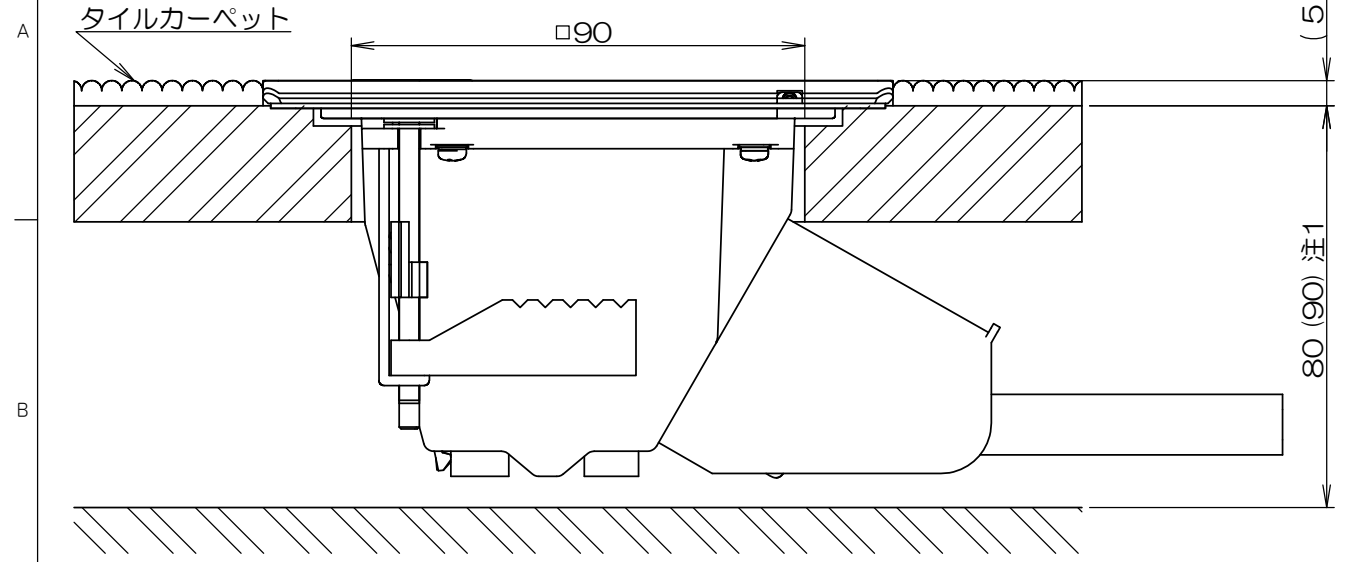

来歴	担当	承認
1頁目との版数合わせ/H21-408	塚原	西村
	2021.11.2	2021.11.10

フリーアクセスフロアへの設置

標準口90mm切り欠きパネルの場合
そのまま対応可能です。(一部のパネルを除く)
詳しくは弊社カタログの各フロアパネルメーカー対応表をご参照ください。

注1.テレビユニット(中継)を搭載した場合は90mm以上(床仕上材は含まず)必要になります。
注2.フロアパネル厚は2~26mmに対応します。

フリーアクセスフロアへの設置

フリーアクセスフロアに切り欠きがない場合は口105mmでパネルを開口してください。
注3. 取付床材に新規開口を施した場合、強度低下の恐れがありますので、床材メーカーにお問い合わせください。