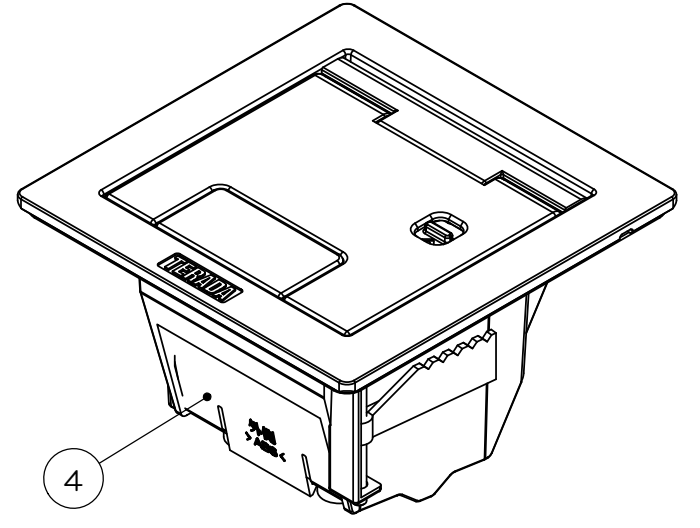

来歴	担当	承認
群番-02.03削除/H21-408	塚原	西村
	2021.11.01	2021.11.10

表-1

群番	名称	プレート塗装色
-00	CED70000	シルバーメタリック
-01	CED70000M020	シャンパンゴールド

通線チップ(注1)

施工状態図

- 注1. 通線チップは反転させたコードを引き出す場合の設定状態を示します。  
 2. 適合器具ブロックはCEAシリーズ(別売品)となります。  
 3. 取り付け床材に新規開口を施した場合、強度低下の恐れがありますので、床材メーカーにお問い合わせください。  
 4. 床材の形状によっては確実に固定されない場合がありますので、確実に固定されていることを確認してください。  
 5. プレートを開けたまま使用しないでください。プレートの破損、怪我の原因となります。

数量	項目	図番	品名	材料	塗装処理	塗装色は表-1参照	寸法&記事
2	7		サラネジ				
4	6		ナベネジ				
2	5		抜け止めワッシャ				
(1)	4		ブランクチップB				
2	3		CEAコマ				
1	2		CEAボックス半組図	PC/ABS			
1	1		CED10「」	アルミ合金	塗装	塗装色は表-1参照	

承認 2018.6.22	検図 2018.6.22	製図 2018.6.5	設計 2018.6.5	鈴木	島村	塚原	塚原	名称	備付	三角法
				CED70000「」						尺度
				関連事項		図番		3F7734C(1/2)		
				TERADA ELECTRIC WORKS CO.,LTD.						