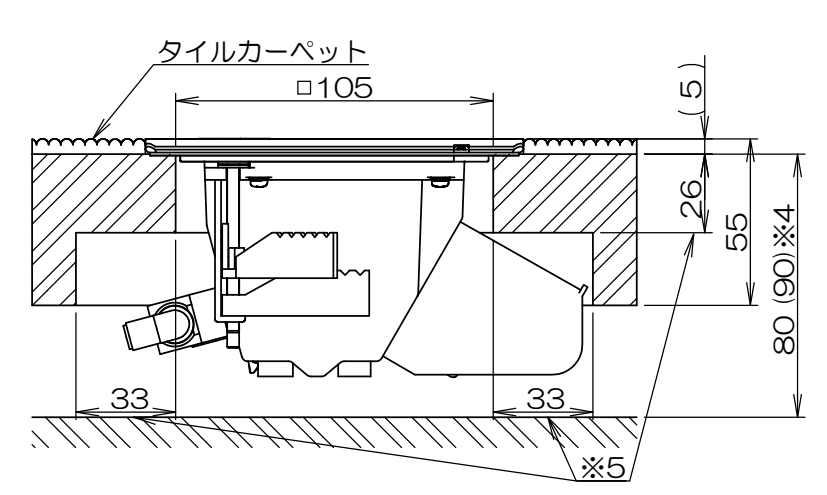

### 木床への設置

**フローリング仕上げの場合**  
 フローリング仕上げの場合は、棚加工の代わりに仕上げ材を口125mm下地材を口105mmで開口してください。(注3)  
 床仕上げ材の厚さにより、スペーサー(別売)による高さ調整が必要な場合があります。  
 必要床高寸法は85mm。※1  
 挟み込み寸法31mm以上の場合は下図(※2)の様な加工が必要になります。

注5.A側器具ブロックにテレビユニット(中継)を搭載した場合は95mm以上(フローリング含む)必要になります。

### 木床への設置

**タイルカーペット仕上げの場合**  
 タイルカーペット仕上げの場合場合は、木床を口105mm、タイルカーペットを口125mmで開口してください。(注3)  
 必要床高寸法は80mm。※4  
 挟み込み寸法26mm以上の場合は下図(※5)の様な加工が必要になります。

注6.A側器具ブロックにテレビユニット(中継)を搭載した場合は95mm以上(タイルカーペット含まず)必要になります。