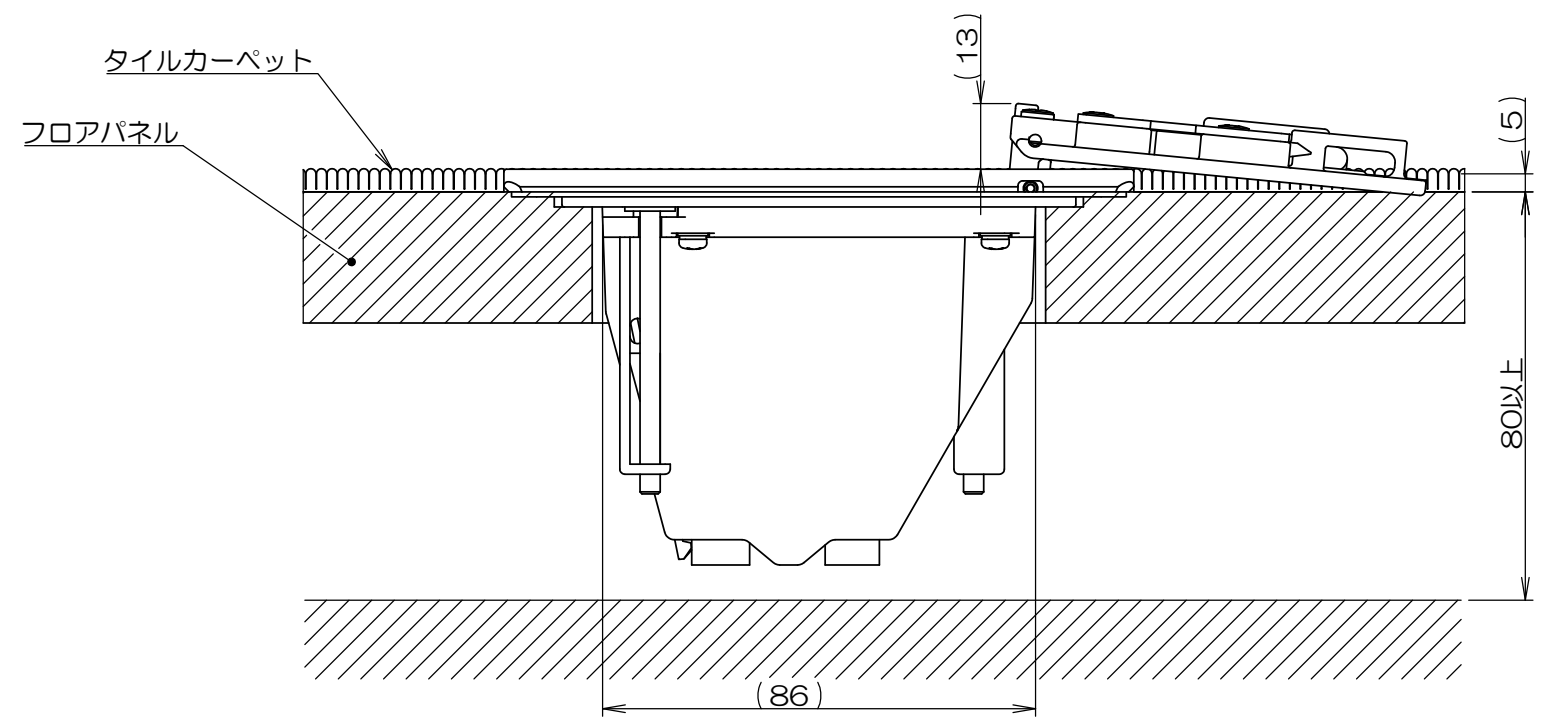

来歴	担当	承認
群番-02.03削除/H21-408	塚原	西村
	2021.11.01	2021.11.10

表-1

群番	名称	プレート塗装色
-00	CED70000	シルバーメタリック
-01	CED70000M020	シャンパンゴールド

通線チップ(注1)

施工状態図

- 注1. 通線チップは反転させたコードを引き出す場合の設定状態を示します。  
 2. 適合器具ブロックはCEAシリーズ(別売品)となります。  
 3. 取り付け床材に新規開口を施した場合、強度低下の恐れがありますので、床材メーカーにお問い合わせください。  
 4. 床材の形状によっては確実に固定されない場合がありますので、確実に固定されていることを確認してください。  
 5. プレートを開けたまま使用しないでください。プレートの破損、怪我の原因となります。

数量	項目	図番	品名	材料	塗装処理	塗装色は表-1参照	寸法&記事
2	7		サラネジ				
4	6		ナベネジ				
2	5		抜け止めワッシャ				
(1)	4		ブランクチップB				
2	3		CEAコマ				
1	2		CEAボックス半組図	PC/ABS			
1	1		CED10「」	アルミ合金	塗装	塗装色は表-1参照	

承認 2018.6.22	検図 2018.6.22	製図 2018.6.5	設計 2018.6.5	鈴木	島村	塚原	塚原	名称	備付	三角法
				CED70000「」						尺度
				関連事項		図番		3F7734C(1/2)		
				TERADA ELECTRIC WORKS CO.,LTD.						

### フリーアクセスフロアへの設置

**標準口90mm切り欠きパネルの場合**  
 そのまま対応可能です。(一部のパネルを除く)  
 詳しくは弊社カタログの各フロアパネルメーカー対応表をご参照ください。

注1.テレビユニット(中継)を搭載した場合は90mm以上(床仕上材は含まず)必要になります。  
 注2.フロアパネル厚は2~26mmに対応します。